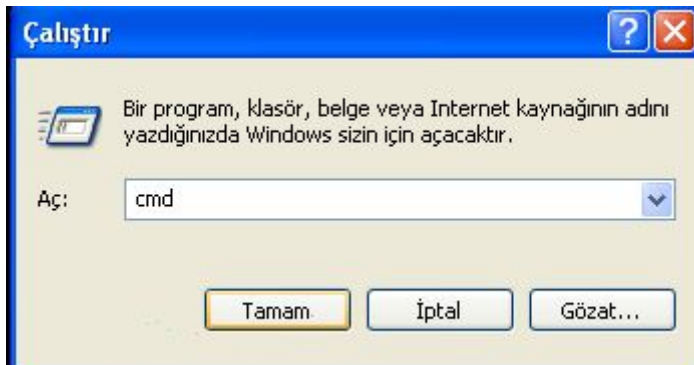

IP adresinin tespiti için aşağıdaki adımlar takip edilmelidir.

**ADIM 1** : Başlat → Çalıştır tıklanır.

**ADIM 2** : Gelen ekranda cmd yazılır ve Tamam tıklanır.

**ADIM 3:** Gelen ekranda ipconfig yazılır ve ENTER tuşuna basılır.