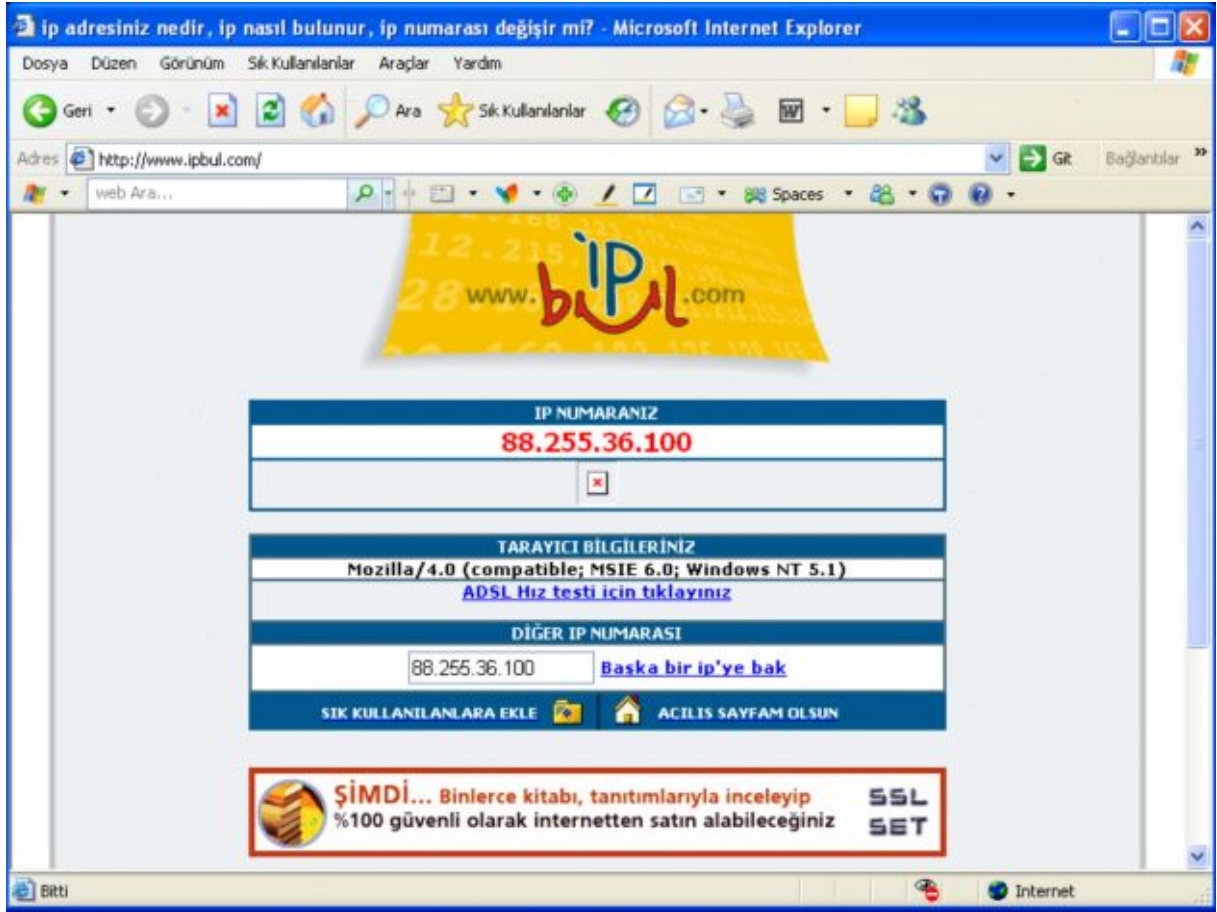

ADIM 5 : Bir internet sayfası açılır adres satırın aşağıda olduğu gibi www.ipbul.com yazılır ve IP NUMARANIZ kısmındaki numara not edilir. (Örnek 88.255.36.100)

ADIM 6: Not edilen IP adresleri

Yerel (Lokal) IP numarası = 172.16.2.50

Gerçek (Real) IP Numarası = 88.255.36.100

Şeklinde Bilgi İşlem Daire Başkanlığına Network arızalarında bildirilir.

Telefon 0 312 310 24 60 (Dahili 1217)

BİLGİ İŞLEM DAİRE BAŞKANLIĞI